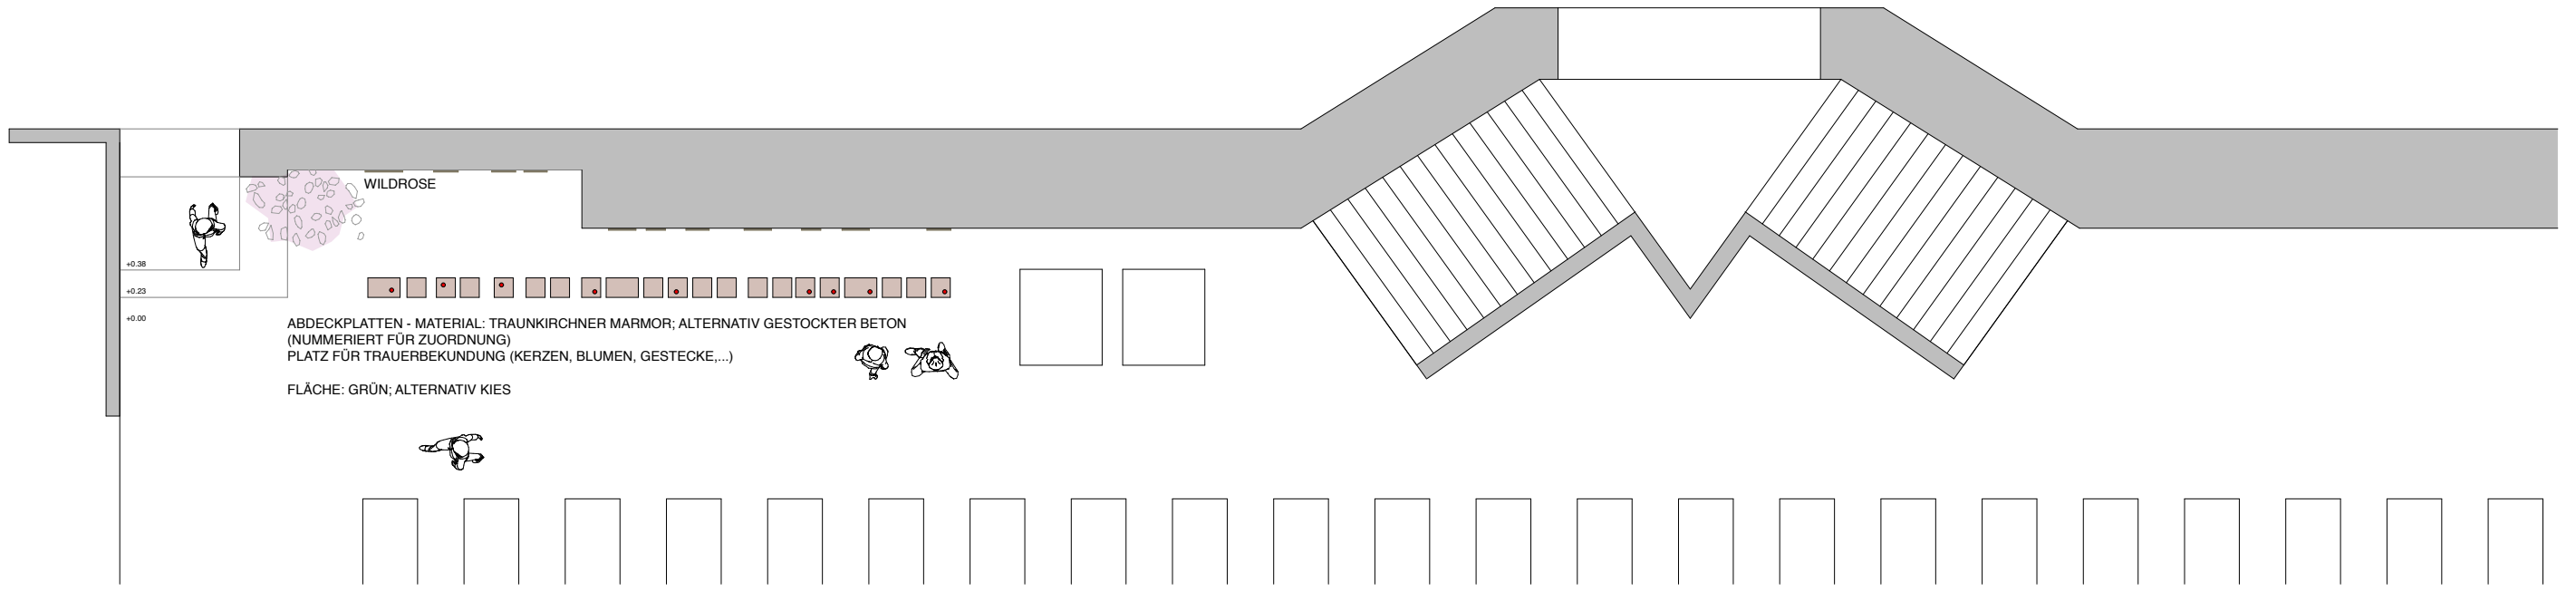

GEDENKTAFELN - MATERIAL: METALL
 (NUMMERIERT FÜR ZUORDNUNG) - POSITIONIERUNG DURCH FRIEDHOF; GRAVUR DURCH KUNDEN

WILDROSE

+0.38
 +0.23
 +0.00

ABDECKPLATTEN - MATERIAL: TRAUNKIRCHNER MARMOR; ALTERNATIV GESTOCKTER BETON
 (NUMMERIERT FÜR ZUORDNUNG)
 PLATZ FÜR TRAUERBEKUNDUNG (KERZEN, BLUMEN, GESTECHE,...)
 FLÄCHE: GRÜN; ALTERNATIV KIES

ANSICHT / GRUNDRISS URNENWAND 21 GEDENKKTAFELN FÜR 48 URNENPLÄTZE