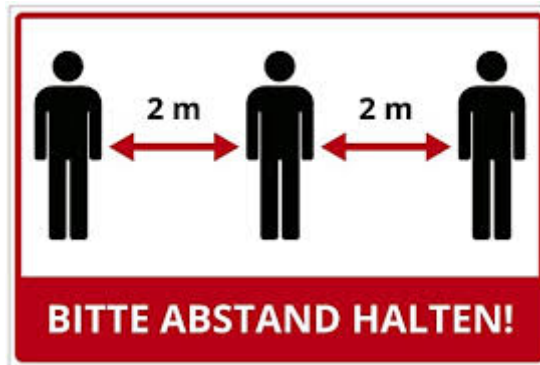

Hinweis für Gottesdienstbesucher!

Ab 25.01.2021 ist zu haushaltsfremden Personen
ein **Mindestabstand von 2 Meter**
während der Messfeiern verpflichtend einzuhalten.

Zutritt nur mit
FFP2-Maske.

FFP2 Masken